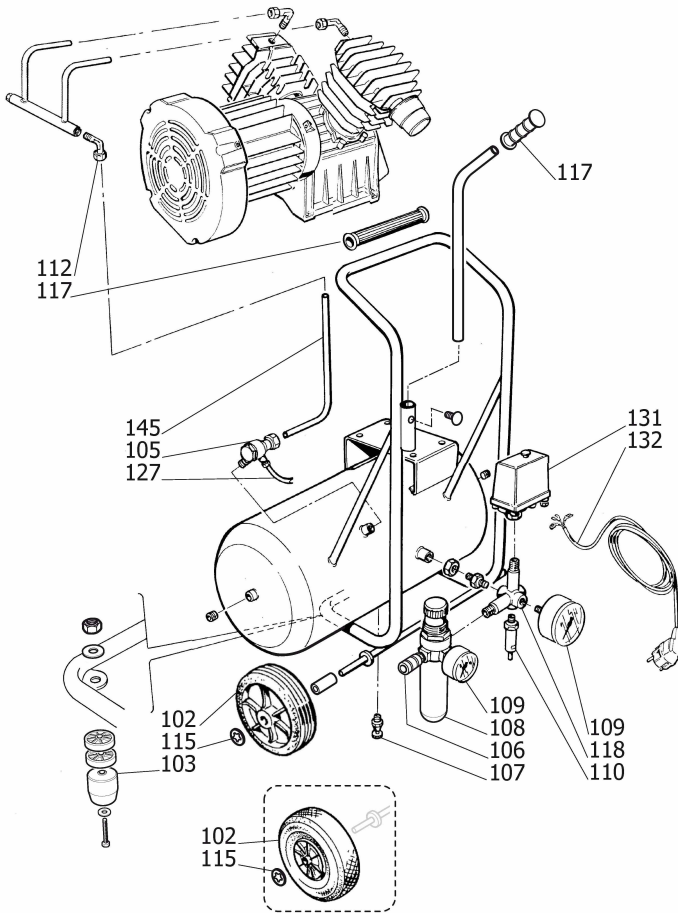

Information

Item 4116022822 Description CPRA 324 GV34 MS

Part

Nr.	Item	Description	End	Q.ty
099	6218739500	Pump		1.00 PC
102	2236112347	Wheel		2.00 PC
102	2236105208	Wheel	01/11/11	2.00 PC
102	2236105208	Wheel	09/07/13	2.00 PC
102	2236111762	Wheel	09/07/13	1.00 PC
102	6214347200	Wheel	15/08/10	2.00 PC
103	6214345300	Pivot wheel - front pin		2.00 PC
103	6214345500	Pivot wheel - front pin		2.00 PC
103	6214345500	Pivot wheel - front pin	01/11/11	2.00 PC