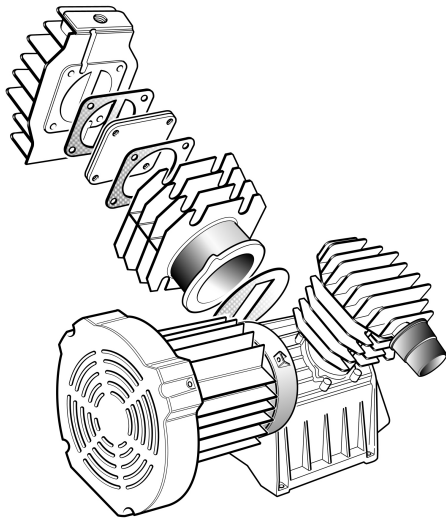

Information

Item 4116022822 Description CPRA 324 GV34 MS

GV34

A3N01

Part

Nr.	Item	Description	End	Q.ty
PK1	8973037651	Performance kit		1.00 PC