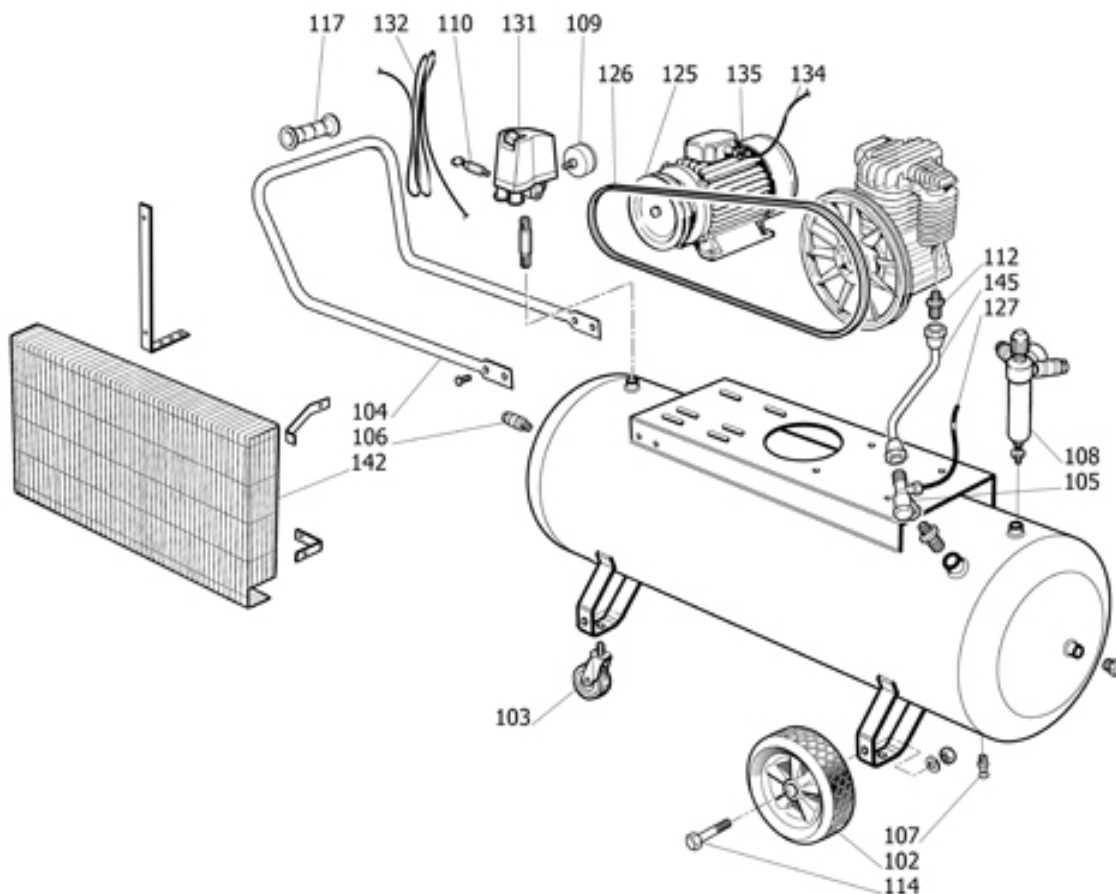

Information

Item 4116022856 Description CPRD 4200 NS29S MT

Part

Nr.	Item	Description	End	Q.ty
099	6218739600	Pump		1.00 PC
100	2236100168	Plug -receiver	01/08/14	1.00 PC
102	6214347900	Wheel		2.00 PC
102	6214347900	Wheel	15/09/14	2.00 PC
103	2236105333	Pivot wheel - front pin		2.00 PC
103	2236105333	Pivot wheel - front pin	15/09/14	2.00 PC
104	6214343600	Handle		1.00 PC
105	2236110537	Non return valve		1.00 PC
105	6210719300	Non return valve	16/10/11	1.00 PC