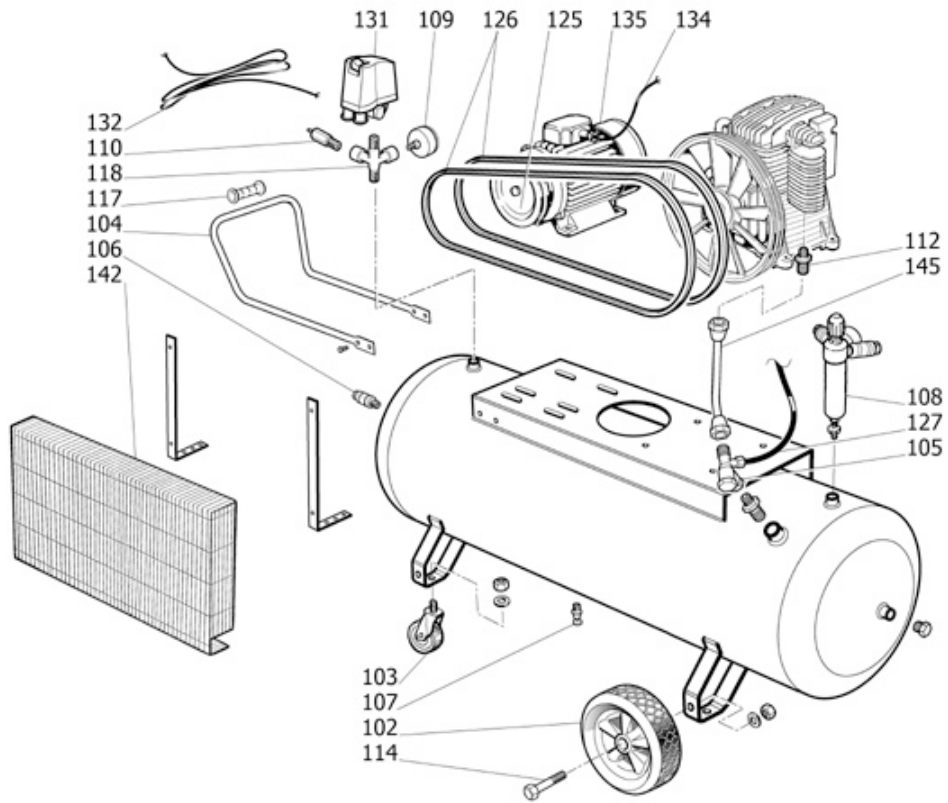

Information

Item 4116022860 Description CPRD 6270 NS39 MT

Part

Nr.	Item	Description	End	Q.ty
099	6218739900	Pump		1.00 PC
100	2236100168	Plug -receiver		1.00 PC
102	6214350000	Wheel		2.00 PC
102	6214350000	Wheel	19/02/13	2.00 PC
103	2236105336	Pivot wheel - front pin		2.00 PC
103	2236105336	Pivot wheel - front pin	19/02/13	2.00 PC
104	6214343500	Handle		1.00 PC
105	6210718500	Non return valve		1.00 PC
106	6231944100	Tap		1.00 PC