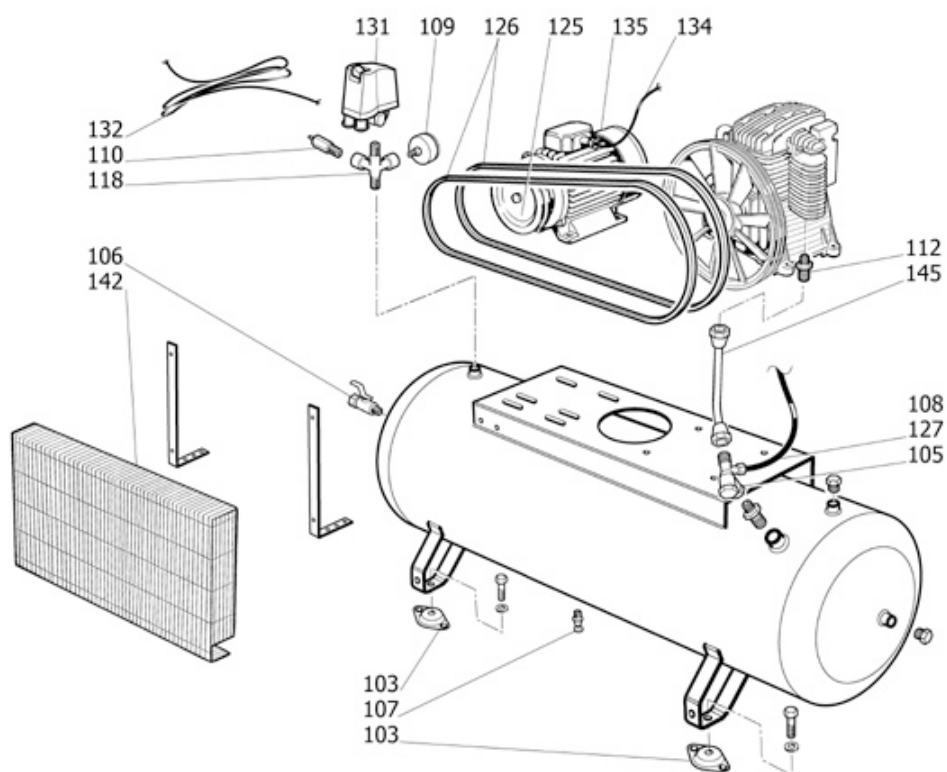

Information

Item 4116022864 Description CPRD 8270 NS39 FT

Part

Nr.	Item	Description	End	Q.ty
099	6218739900	Pump		1.00 PC
100	2236100168	Plug -receiver		1.00 PC
105	6210718500	Non return valve		1.00 PC
106	6210720200	Tap		1.00 PC
107	6210717700	Drain tap		1.00 PC
109	6214345000	Gauge		1.00 PC
110	6210719900	Safety valve		1.00 PC
110	6211113568	Safety valve	31/08/00	1.00 PC
112	6231943400	Fitting		1.00 PC

Part

Nr.	Item	Description	End	Q.ty
118	6231943000	Fitting		1.00 PC
118	6231943000	Fitting	21/12/11	1.00 PC
125	2236111189	Pulley		1.00 PC
125	2236110213	Pulley	11/11/12	1.00 PC
125	2236110193	Pulley	15/11/12	1.00 PC
125	2236110213	Pulley	22/09/14	1.00 PC
126	6214633600	Belt		2.00 PC
126	6214633600	Belt	11/11/12	2.00 PC
126	0367103000	Belt	15/11/12	2.00 PC
127	2236112998	Rilsan tube		0.30 MT
127	6245578000	Rilsan tube	18/12/15	0.30 M
131	2236112293	Pressure switch		1.00 PC
131	2236101210	Pressure switch	02/05/11	1.00 PC
131	2236101203	Pressure switch	07/05/13	1.00 PC
131	2236101210	Pressure switch	10/03/12	1.00 PC
131	2236100439	Pressure switch	13/06/04	1.00 PC
131	2236109901	Pressure switch	14/01/07	1.00 PC
131	2236100457	Pressure switch	17/04/11	1.00 PC
131	2236100457	Pressure switch	21/12/11	1.00 PC
131	2236109675	Pressure switch	21/12/11	1.00 PC
131	2236112292	Pressure switch	21/12/11	1.00 PC
131	6256396500	Pressure switch	29/11/09	1.00 PC
132	6256395700	Cable		1.00 PC
132	6256395700	Cable	21/12/11	1.00 PC
134	6256395900	Motor - pressure switch cable		1.00 PC
135	6226137000	Motor		1.00 PC
142	6214342700	Belt guard		1.00 PC
145	2236111040	Delivery pipe		1.00 PC
145	6245577300	Delivery pipe	30/10/11	1.00 PC
164	2236106845	Bush pulley		1.00 PC