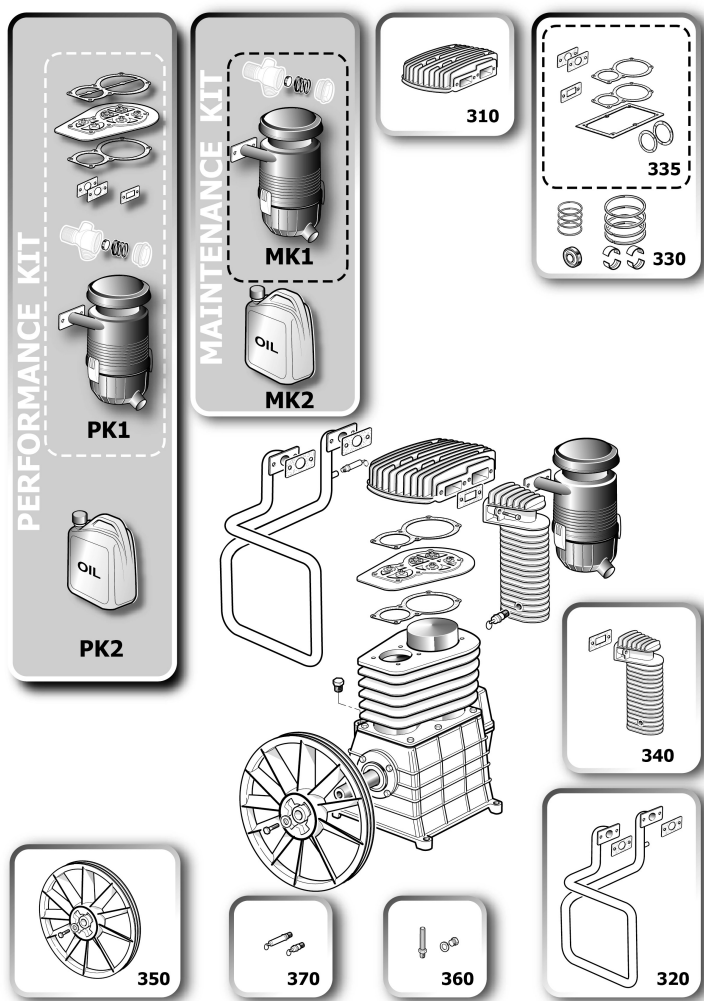

Information

Item 4116022874 Description CPRD 10500 NS59S FT

Part

Nr.	Item	Description	End	Q.ty
099	6218740300	Pump		1.00 PC
100	2236100168	Plug -receiver		1.00 PC
103	2236102666	Pivot wheel - front pin		1.00 PC
105	6210718300	Non return valve		1.00 PC
106	6210720300	Tap		1.00 PC
107	6210717700	Drain tap		1.00 PC
109	6214345000	Gauge		1.00 PC
110	6210719900	Safety valve		1.00 PC
110	6211113568	Safety valve	31/08/00	1.00 PC

Part

Nr.	Item	Description	End	Q.ty
112	6231943200	Fitting		1.00 PC
118	6231943000	Fitting		1.00 PC
118	6231943000	Fitting	19/10/12	1.00 PC
125	2236110814	Pulley		1.00 PC
125	2236110206	Pulley	22/09/14	1.00 PC
126	6214634100	Belt		2.00 PC
127	2236112998	Rilsan tube		1.60 MT
127	6245578000	Rilsan tube	18/12/15	1.60 M
131	2236101204	Pressure switch		1.00 PC
131	2236101212	Pressure switch	02/05/11	1.00 PC
131	2236109924	Pressure switch	03/12/06	1.00 PC
131	6256396300	Pressure switch	04/03/12	1.00 PC
131	2236100438	Pressure switch	04/12/05	1.00 PC
131	2236101212	Pressure switch	10/03/12	1.00 PC
131	6256396300	Pressure switch	17/04/11	1.00 PC
131	2236100438	Pressure switch	19/10/12	1.00 PC
132	6256395700	Cable		1.00 PC
132	6256395700	Cable	19/10/12	1.00 PC
134	6256395900	Motor - pressure switch cable		1.00 PC
135	6226142500	Motor		1.00 PC
142	6214342700	Belt guard		1.00 PC
145	6245577400	Delivery pipe		1.00 PC
164	2236106848	Bush pulley		1.00 PC

Information

Item 4116022874 Description CPRD 10500 NS59S FT

Part

Nr.	Item	Description	End	Q.ty
310	2901324969	Cylinder head kit	1.00	PC
320	2901324975	Cooler kit	1.00	PC
330	6229019800	Upgrade kit	1.00	PC
335	8973037265	Joints kit	1.00	PC
340	2901324966	Aftercooler kit	1.00	PC
350	6229020100	Flywheel kit	1.00	PC
360	2901324955	Oil level kit	1.00	PC
370	6229020200	Safety valve kit	1.00	PC
MK1	8973037873	SERVICE KIT LIGHT	1.00	PC