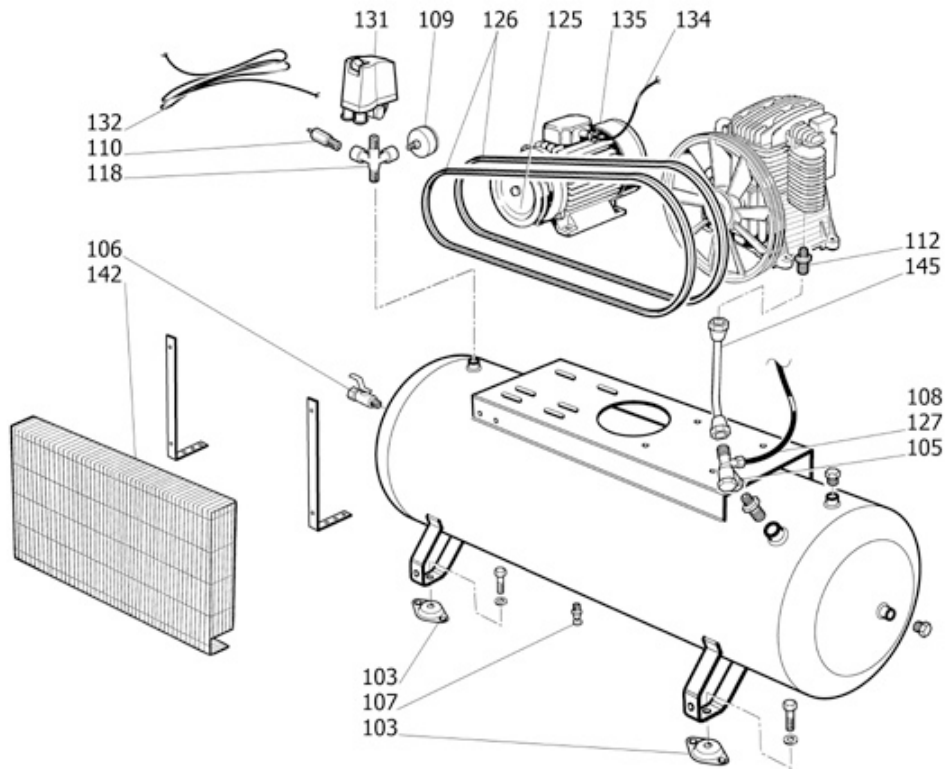

Information

Item 4116022874 Description CPRD 10500 NS59S FT

Part

Nr.	Item	Description	End	Q.ty
099	6218740300	Pump		1.00 PC
100	2236100168	Plug -receiver		1.00 PC
103	2236102666	Pivot wheel - front pin		1.00 PC
105	6210718300	Non return valve		1.00 PC
106	6210720300	Tap		1.00 PC
107	6210717700	Drain tap		1.00 PC
109	6214345000	Gauge		1.00 PC
110	6210719900	Safety valve		1.00 PC
110	6211113568	Safety valve	31/08/00	1.00 PC

Part

Nr.	Item	Description	End	Q.ty
112	6231943200	Fitting		1.00 PC
118	6231943000	Fitting		1.00 PC
118	6231943000	Fitting	19/10/12	1.00 PC
125	2236110814	Pulley		1.00 PC
125	2236110206	Pulley	22/09/14	1.00 PC
126	6214634100	Belt		2.00 PC
127	2236112998	Rilsan tube		1.60 MT
127	6245578000	Rilsan tube	18/12/15	1.60 M
131	2236101204	Pressure switch		1.00 PC
131	2236101212	Pressure switch	02/05/11	1.00 PC
131	2236109924	Pressure switch	03/12/06	1.00 PC
131	6256396300	Pressure switch	04/03/12	1.00 PC
131	2236100438	Pressure switch	04/12/05	1.00 PC
131	2236101212	Pressure switch	10/03/12	1.00 PC
131	6256396300	Pressure switch	17/04/11	1.00 PC
131	2236100438	Pressure switch	19/10/12	1.00 PC
132	6256395700	Cable		1.00 PC
132	6256395700	Cable	19/10/12	1.00 PC
134	6256395900	Motor - pressure switch cable		1.00 PC
135	6226142500	Motor		1.00 PC
142	6214342700	Belt guard		1.00 PC
145	6245577400	Delivery pipe		1.00 PC
164	2236106848	Bush pulley		1.00 PC

Information

Item 4116022874 Description CPRD 10500 NS59S FT

Part

Nr.	Item	Description	End	Q.ty
310	2901324969	Cylinder head kit	1.00	PC
320	2901324975	Cooler kit	1.00	PC
330	6229019800	Upgrade kit	1.00	PC
335	8973037265	Joints kit	1.00	PC
340	2901324966	Aftercooler kit	1.00	PC
350	6229020100	Flywheel kit	1.00	PC
360	2901324955	Oil level kit	1.00	PC
370	6229020200	Safety valve kit	1.00	PC
MK1	8973037873	SERVICE KIT LIGHT	1.00	PC