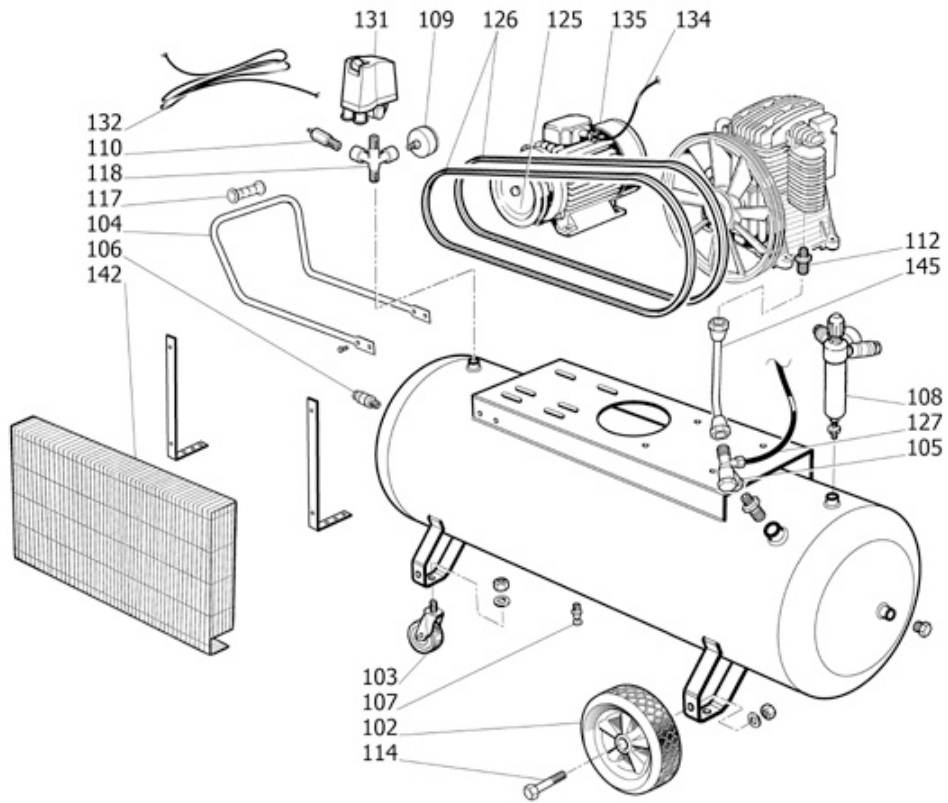

Information

Item 4116023072 Description CPRD 6270 NS39 MT V230

Part

Nr.	Item	Description	End	Q.ty
099	6218739900	Pump		1.00 PC
100	2236100168	Plug -receiver		1.00 PC
102	6214350000	Wheel		2.00 PC
102	6214350000	Wheel	19/02/13	2.00 PC
103	2236105336	Pivot wheel - front pin		2.00 PC
103	2236105336	Pivot wheel - front pin	19/02/13	2.00 PC
104	6214343500	Handle		1.00 PC
105	6210718500	Non return valve		1.00 PC
106	6231944100	Tap		1.00 PC