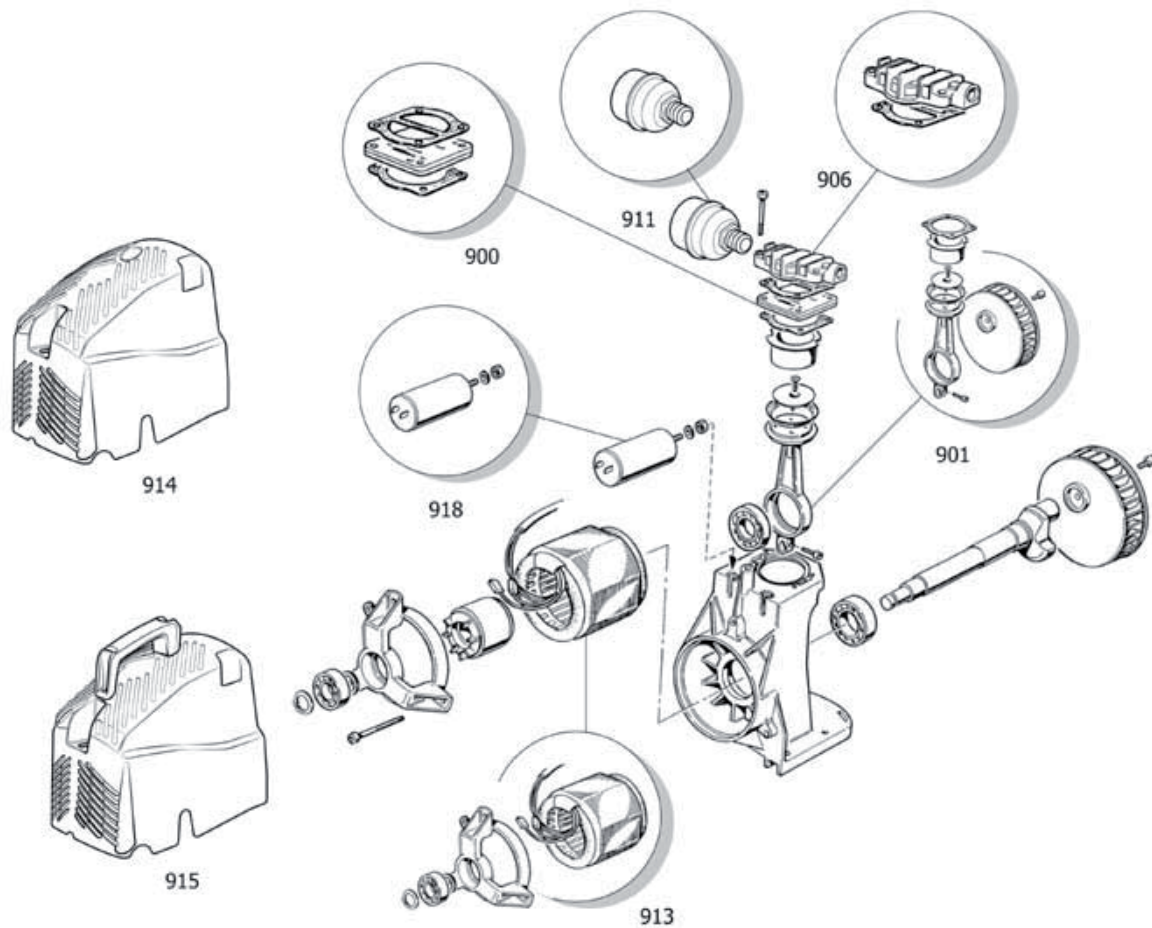

Mark	Reference	Qty	Description						
			GB	F	I	D	E	P	NL
023	2236102225	1	Air filter	Filtre à air	Filtro aria	Luftfilter	Filtro aire	Filtro de ar	Luchtfilter
049	8973037846	1	Shroud	Couverture	Copertura	Abdeckung	Cobertura	Cobertura	Afdekking
050	8973037691	1	Bottom protector	Fond	Fondo	Boden	Suelo	Fundo	Grond
104	8973037848	1	Handle	Poignée	Maniglia	Griff	Empuñadura	Alça	Hendel
105	8973036157	1	Non return valve	Clapet anti-retour	Valvola di ritegno	Rückschlagventil	Válvula de retencion	Válvula de retenção	Terugslagklep
106	8973035995	1	Quick coupling	Raccord rapide	Attacco rapido	Schnellkupplung	Acoplamiento rápido	Acoplamiento rápido	Snelkoppeling
107	8973037866	1	Draining valve	Soupape de vidange	Rubinetto spurgo	Ablassventil	Válvula de vaciado	Torneira do dreno	Condensaat kraan
108	2236105549	1	Pressure reducer	Détendeur	Riduttore di pressione	Druckminderer	Reductor de presión	Redutor de pressão	Reduceerventiel
109	8973037695	1	Gauge 40	Indicateur	Manometro	Manometer	Indicador	Indicador de nível	Manometer
109	8973037788	1	Gauge 50	Indicateur	Manometro	Manometer	Indicador	Indicador de nível	Manometer
110	6210719400	1	Safety valve	Soupape de sûreté	Valvola di sicurezza	Sicherheitsventil	Válvula de seguridad	Válvula de segurança	Veiligheidsklep
112	6231943600	1	Elbow	Coude	Raccordo a gomito	Ellbogen	Codo	Cotovelo	Elleboog
127	6245578000	1	Rilsan pipe	Tube rilsan	Tubetto rilsan	Tecalanleitung	Tubo rilsan	Tubo plástico	Rilsan pijp
131	8973035964	1	Pressure switch	Pressostat	Pressostato	Druckschalter	Presostato	Pressostato	Pressostaat
132	6256395300	1	Cord	Câble	Cavo alimentazione	Kabel	Cable	Cabo	Kabel
145	8973037780	1	Sending pipe	Tuyau de refolement	Tubo mandata	Druckrohr	Tubo colector salida	Tubo alimentador	Uitlaatpijp
200	4116091165	1	Pump	Bloc	Gruppo pompante	Block	Bloque	Bomba	Compressor blok
300	8973037782	1	Rubber feet kit	Kit roue à pivot - pied	Kit piedi in gomma	Schwingungsdämpfer-Kit	Kit regatones de goma	Kit pino da roda - pé	Spilwiël kit