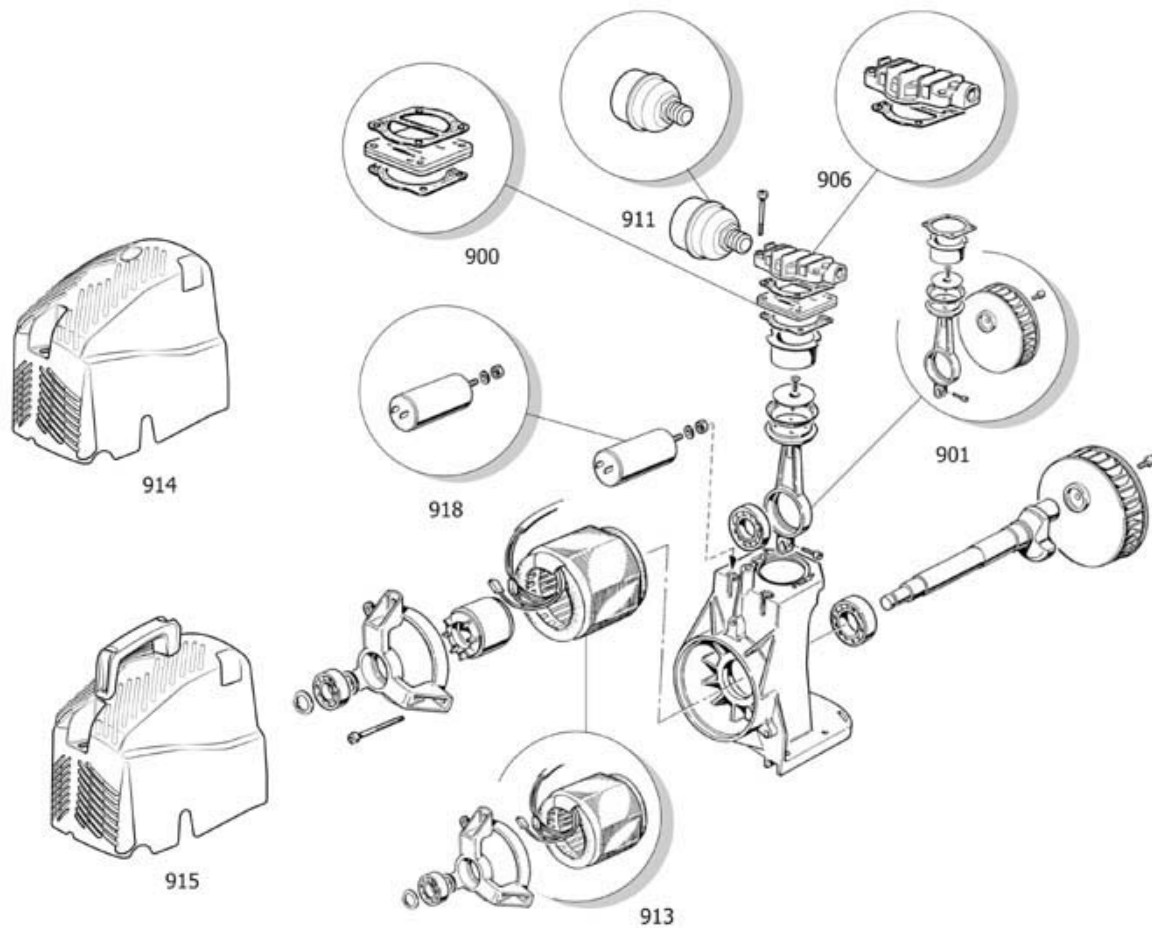

Mark	Reference	Qty	Description						
			GB	F	I	D	E	P	NL
023	2236102225	1	Air filter	Filtre à air	Filtro aria	Luftfilter	Filtro aire	Filtro de ar	Luchtfilter
049	8973037847	1	Shroud	Couverture	Copertura	Abdeckung	Cobertura	Cobertura	Afdekking
050	8973037691	1	Bottom protector	Fond	Fondo	Boden	Suelo	Fundo	Grond
105	8973037693	1	Non return valve	Clapet anti-retour	Valvola di ritegno	Rückschlagventil	Válvula de retencion	Válvula de retenção	Terugslagklep
106	8973035995	1	Quick coupling	Raccord rapide	Attacco rapido	Schnellkupplung	Acoplamiento rápido	Acoplamiento rápido	Snelkoppeling
107	2236100072	1	Draining valve	Soupape de vidange	Rubinetto spurgo	Ablussventil	Válvula de vaciado	Torneira do dreno	Condensaat kraan
108	8973037694	1	Pressure reducer	Détendeur	Riduttore di pressione	Druckminderer	Reductor de presión	Redutor de pressão	Reduceerventiel
109	8973037696	1	Gauge 40	Indicateur	Manometro	Manometer	Indicador	Indicador de nível	Manometer
109	8973037697	1	Gauge 50	Indicateur	Manometro	Manometer	Indicador	Indicador de nível	Manometer
110	6210719400	1	Safety valve	Soupape de sûreté	Valvola di sicurezza	Sicherheitsventil	Válvula de seguridad	Válvula de segurança	Veiligheidsklep
112	6231943600	1	Elbow	Coude	Raccordo a gomito	Ellbogen	Codo	Cotovelo	Elleboog
116	6214344600	1	Plastic plug	Bouchon	Tappo per maniglia	Schraube	Tapon	Ficha	Dop
117	8973037698	1	Handle grip	Bouton	Manopola	Knauf	Pomo	Maçaneta	Hendel
127	6245578000	1	Rilsan pipe	Tube rilsan	Tubetto rilsan	Tecalanleitung	Tubo rilsan	Tubo plástico	Rilsan pijp
131	8973037699	1	Pressure switch	Pressostat	Pressostato	Druckschalter	Presostato	Pressostato	Pressostaat
132	6256395300	1	Cord	Câble	Cavo alimentazione	Kabel	Cable	Cabo	Kabel
145	8973037781	1	Sending pipe	Tuyau de refolement	Tubo mandata	Druckrohr	Tubo colector salida	Tubo alimentador	Uitlaatpijp
200	4116091165	1	Pump	Bloc	Gruppo pompante	Block	Bloque	Bomba	Compressor blok
300	8973037783	1	Wheels kit	Kit roue	Kit rotella	Rad-kit	Kit rueda	Kit roda	Wiel kit