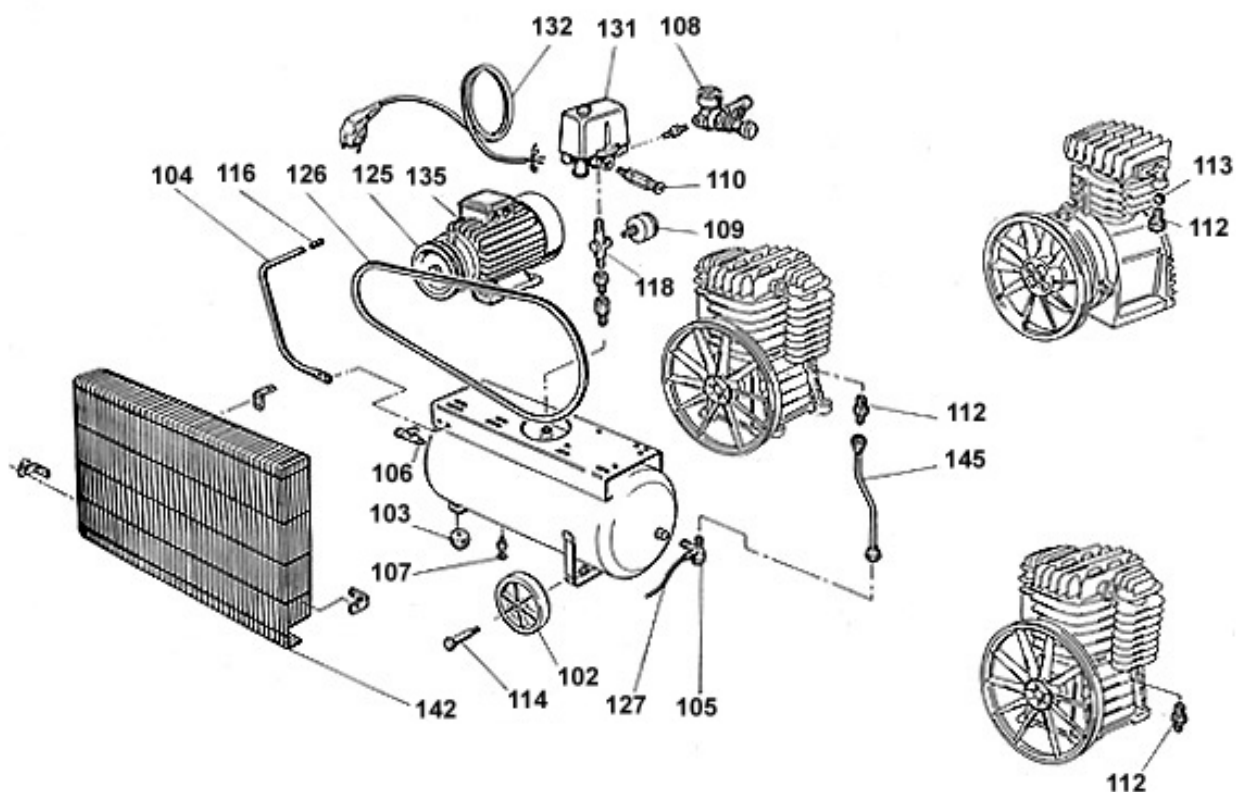

## Information

Item 4116024324 Description CPRC 227 NS12S MS

## Part

Nr.	Item	Description	End	Q.ty
099	4116090296	Pump		1.00 PC
102	6214347500	Wheel		2.00 PC
103	6214345500	Pivot wheel - front pin		1.00 PC
104	6214343700	Handle		1.00 PC
105	6210719000	Non return valve		1.00 PC
106	6231944100	Tap		1.00 PC
106	6210717800	Tap	01/06/12	1.00 PC
106	6231944200	Tap	05/11/13	1.00 PC
107	2236111480	Drain tap		1.00 PC

### PAT24 A-NS12S