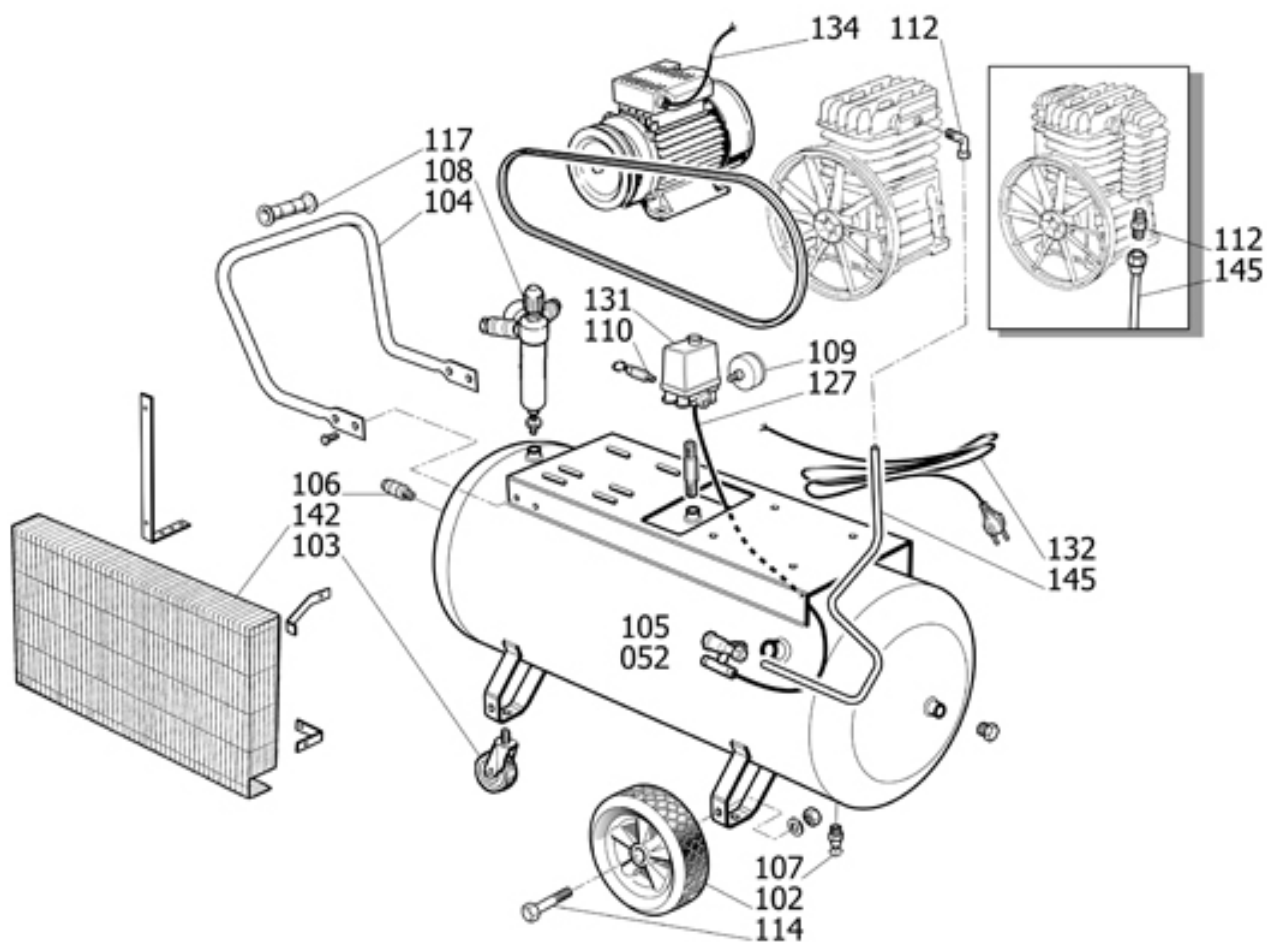

Information

Item 4116024350 Description CPRC 390 NS19S MS

Part

Nr.	Item	Description	End	Q.ty
099	4116090298	Pump		1.00 PC
099	4116090298	Pump	04/04/13	1.00 PC
100	2236100168	Plug -receiver		1.00 PC
102	6214347700	Wheel		2.00 PC
103	2236105333	Pivot wheel - front pin		2.00 PC
104	6214343700	Handle		1.00 PC
105	2236110537	Non return valve		1.00 PC
106	6231944100	Tap		1.00 PC
106	6210717800	Tap	01/06/12	1.00 PC

Part

Nr.	Item	Description	End	Q.ty
106	6231944200	Tap	05/11/13	1.00 PC
107	2236111480	Drain tap		1.00 PC
108	6214344200	Pressure reducer		1.00 PC
109	6214345000	Gauge		1.00 PC
110	6210719900	Safety valve		1.00 PC
112	6231943500	Fitting		1.00 PC
114	6214348400	Wheel pin		2.00 PC
117	2236105157	Knob		1.00 PC
118	2236105466	Fitting		1.00 PC
118	2236105466	Fitting	01/12/13	1.00 PC
118	8973036197	Fitting	05/08/13	1.00 PC
125	2236110190	Pulley		1.00 PC
126	6214632100	Belt		1.00 PC
127	2236112998	Rilsan tube		0.27 MT
127	6245578000	Rilsan tube	18/12/15	0.27 M
131	2236110610	Pressure switch		1.00 PC
131	2236110612	Pressure switch	01/05/13	1.00 PC
131	2236110610	Pressure switch	01/12/13	1.00 PC
131	2236110612	Pressure switch	12/06/13	1.00 PC
132	6256395400	Cable		1.00 PC
132	6256395400	Cable	01/12/13	1.00 PC
135	2236112952	Motor		1.00 PC
135	6226121700	Motor	22/11/15	1.00 PC
142	2236112756	Belt guard		1.00 PC
142	2236111641	Belt guard	16/10/14	1.00 PC
145	2236112504	Delivery pipe		1.00 PC
145	2236111076	Delivery pipe	04/09/13	1.00 PC
146	2236105602	Nipple 3/8 F-1/2M ELKTR		1.00 PC
147	2236105620	Nut 1/2 ELKTR	04/10/15	1.00 PC
148	2236105593	Fitting 3/8 ELKTR	02/10/15	1.00 PC