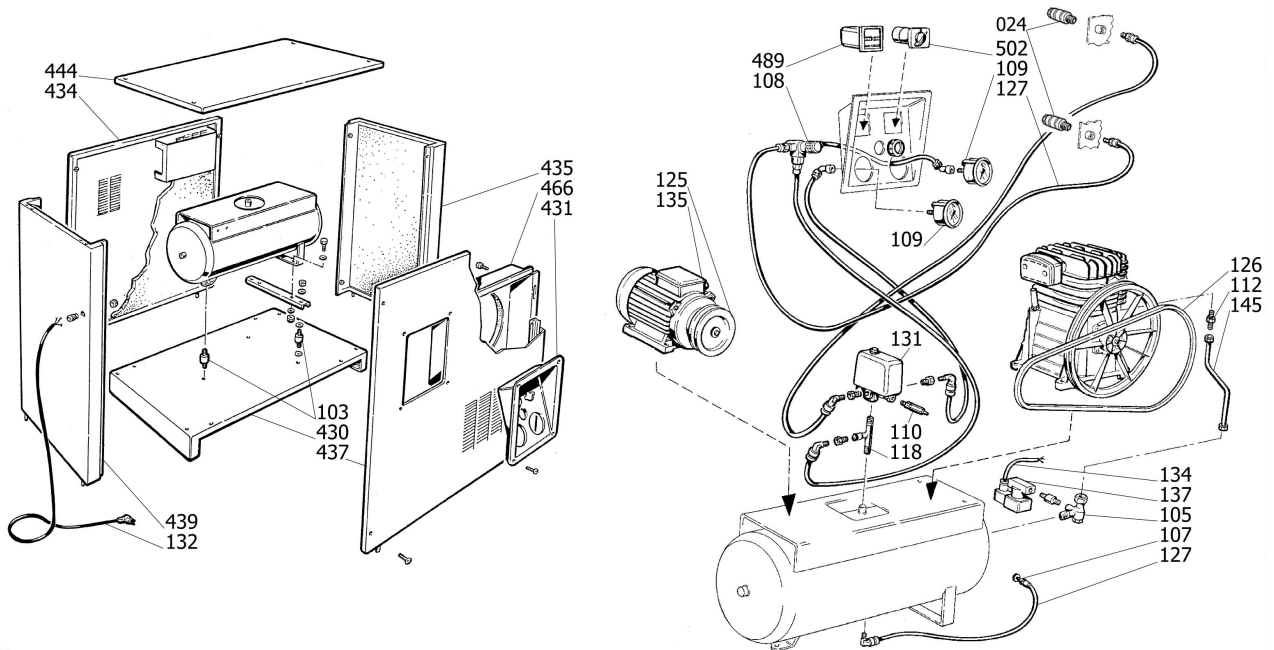

Information

Item 4116074065 Description CPRS 327 NS12S FS

Part

Nr.	Item	Description	End	Q.ty
099	4116090296	Pump		1.00 PC
100	2236100168	Plug -receiver		1.00 PC
103	6214348600	Pivot wheel - front pin		2.00 PC
103	6214348700	Pivot wheel - front pin		1.00 PC
105	6210719000	Non return valve		1.00 PC
106	6231944100	Tap		2.00 PC
107	6210717600	Drain tap		1.00 PC
107	2236109670	Drain tap	01/01/06	1.00 PC
108	2236111035	Pressure reducer		1.00 PC

Part

Nr.	Item	Description	End	Q.ty
108	6266307900	Pressure reducer	12/06/11	1.00 PC
109	6214349200	Gauge		2.00 PC
110	6210719900	Safety valve		1.00 PC
112	6231943500	Fitting		1.00 PC
118	6275613400	Fitting		1.00 PC
125	2236111827	Pulley		1.00 PC
125	6224181700	Pulley	11/09/12	1.00 PC
126	6214631100	Belt		1.00 PC
127	2236112998	Rilsan tube		1.60 MT
127	6245579500	Rilsan tube		3.00 M
127	6245578000	Rilsan tube	18/12/15	1.60 M
131	2236110610	Pressure switch		1.00 PC
131	2236101189	Pressure switch	01/05/13	1.00 PC
131	2236110612	Pressure switch	12/06/13	1.00 PC
131	2236100425	Pressure switch	16/05/99	1.00 PC
131	6256397000	Pressure switch	20/02/11	1.00 PC
131	2236106647	Pressure switch	28/02/01	1.00 PC
131	2236110612	Pressure switch	29/04/13	1.00 PC
132	6256395300	Cable		1.00 PC
134	6266368100	Motor - pressure switch cable		1.00 PC
134	6266368100	Motor - pressure switch cable	14/02/99	1.00 PC
135	2236112854	Motor		1.00 PC
135	2236111139	Motor	08/03/16	1.00 PC
135	2236110406	Motor	15/06/12	1.00 PC
137	6210718100	Solenoid valve		1.00 PC
145	2236111050	Delivery pipe		1.00 PC
431	6275618000	Control board		1.00 PC
466	6275615800	Separation panel		1.00 PC
489	6266369200	Hour meter		1.00 PC
502	6266370000	Switch		1.00 PC