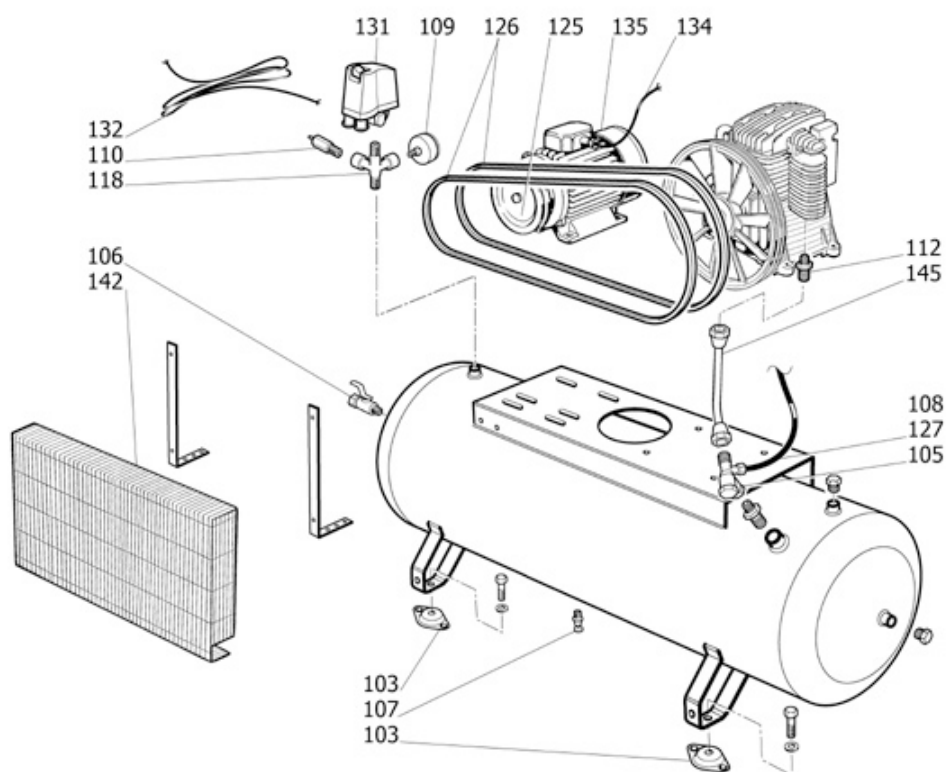

Information

Item 4116022874 Description CPRD 10500 NS59S FT

Part

Nr.	Item	Description	End	Q.ty
099	6218740300	Pump		1.00 PC
103	6214342400	Pivot wheel - Foot		4.00 PC
105	6210718300	Non return valve		1.00 PC
106	6210720300	Tap		1.00 PC
107	6210717700	Drain tap		1.00 PC
109	6214345000	Gauge		1.00 PC
110	2236109445	Safety valve	07/05/06	1.00 PC
110	6210719900	Safety valve		1.00 PC
110	6211113568	Safety valve	31/08/00	1.00 PC

Part

Nr.	Item	Description	End	Q.ty
112	6231943200	Fitting		1.00 PC
118	6231943000	Fitting		1.00 PC
125	2236110206	Pulley		1.00 PC
126	6214634100	Belt		2.00 PC
127	6245578000	Rilsan tube		1.60 M
131	2236100438	Pressure switch	04/12/05	1.00 PC
131	2236101212	Pressure switch	02/05/11	1.00 PC
131	2236109924	Pressure switch	03/12/06	1.00 PC
131	6256396300	Pressure switch		1.00 PC
131	6256396300	Pressure switch	17/04/11	1.00 PC
132	6256395700	Cable		1.00 PC
134	6256395900	Motor - pressure switch cable		1.00 PC
135	6226142500	Motor		1.00 PC
142	6214342700	Belt guard		1.00 PC
145	6245577400	Delivery pipe		1.00 PC

Information

Item 4116022874 Description CPRD 10500 NS59S FT

NS59/S

A5E01

Part

Nr.	Item	Description	End	Q.ty
310	2901324969	Cylinder head kit		1.00 PC
320	2901324975	Cooler kit		1.00 PC
330	6229019800	Upgrade kit		1.00 PC
335	8973037265	Joints kit		1.00 PC
340	2901324966	Aftercooler kit		1.00 PC
350	6229020100	Flywheel kit		1.00 PC
360	2901324955	Oil level kit		1.00 PC
370	6229020200	Safety valve kit		1.00 PC
PK1	8973037640	Performance kit		1.00 PC