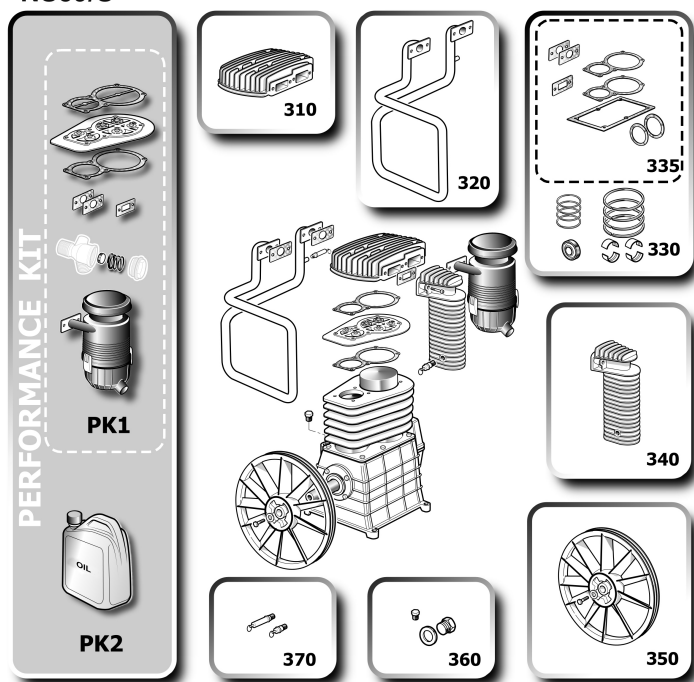

Information

Item 4116022874 Description CPRD 10500 NS59S FT

Part

Nr.	Item	Description	End	Q.ty
099	6218740300	Pump		1.00 PC
103	6214342400	Pivot wheel - Foot		4.00 PC
105	6210718300	Non return valve		1.00 PC
106	6210720300	Tap		1.00 PC
107	6210717700	Drain tap		1.00 PC
109	6214345000	Gauge		1.00 PC
110	2236109445	Safety valve	07/05/06	1.00 PC
110	6210719900	Safety valve		1.00 PC
110	6211113568	Safety valve	31/08/00	1.00 PC

Part

Nr.	Item	Description	End	Q.ty
112	6231943200	Fitting		1.00 PC
118	6231943000	Fitting		1.00 PC
125	2236110206	Pulley		1.00 PC
126	6214634100	Belt		2.00 PC
127	6245578000	Rilsan tube		1.60 M
131	2236100438	Pressure switch	04/12/05	1.00 PC
131	2236101212	Pressure switch	02/05/11	1.00 PC
131	2236109924	Pressure switch	03/12/06	1.00 PC
131	6256396300	Pressure switch		1.00 PC
131	6256396300	Pressure switch	17/04/11	1.00 PC
132	6256395700	Cable		1.00 PC
134	6256395900	Motor - pressure switch cable		1.00 PC
135	6226142500	Motor		1.00 PC
142	6214342700	Belt guard		1.00 PC
145	6245577400	Delivery pipe		1.00 PC

Information

Item 4116022874 Description CPRD 10500 NS59S FT

NS59/S

A5E01

Part

Nr.	Item	Description	End	Q.ty
310	2901324969	Cylinder head kit		1.00 PC
320	2901324975	Cooler kit		1.00 PC
330	6229019800	Upgrade kit		1.00 PC
335	8973037265	Joints kit		1.00 PC
340	2901324966	Aftercooler kit		1.00 PC
350	6229020100	Flywheel kit		1.00 PC
360	2901324955	Oil level kit		1.00 PC
370	6229020200	Safety valve kit		1.00 PC
PK1	8973037640	Performance kit		1.00 PC