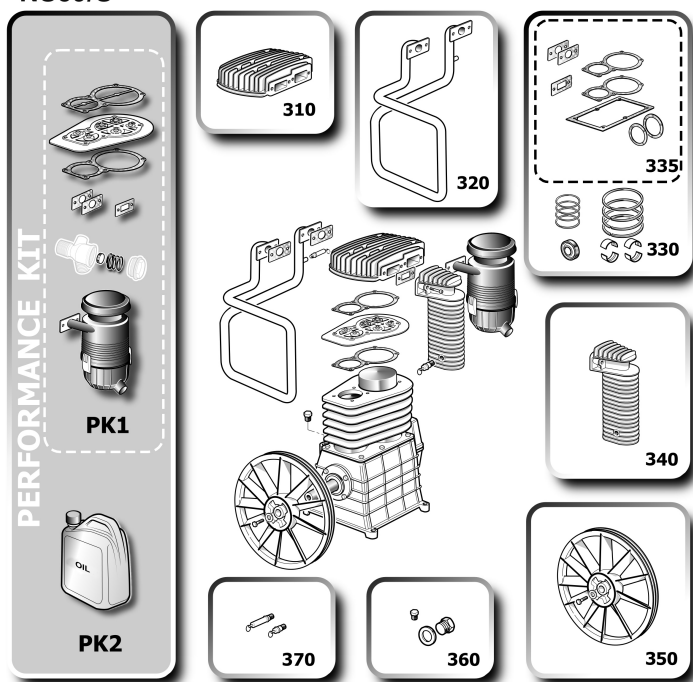

Information

Item 4116023068 Description CPRD 10500 NS59S FT V230

Part

Nr.	Item	Description	End	Q.ty
099	6218740300	Pump		1.00 PC
103	6214342400	Pivot wheel - Foot		4.00 PC
105	6210718300	Non return valve		1.00 PC
106	6210720300	Tap		1.00 PC
107	6210717700	Drain tap		1.00 PC
109	6214345000	Gauge		1.00 PC
110	2236109445	Safety valve	07/05/06	1.00 PC
110	6210719900	Safety valve		1.00 PC
110	6211113568	Safety valve	31/08/00	1.00 PC

Information

Item 4116023068 Description CPRD 10500 NS59S FT V230

NS59/S

A5E01

Part

Nr.	Item	Description	End	Q.ty
310	2901324969	Cylinder head kit		1.00 PC
320	2901324975	Cooler kit		1.00 PC
330	6229019800	Upgrade kit		1.00 PC
335	8973037265	Joints kit		1.00 PC
340	2901324966	Aftercooler kit		1.00 PC
350	6229020100	Flywheel kit		1.00 PC
360	2901324955	Oil level kit		1.00 PC
370	6229020200	Safety valve kit		1.00 PC
PK1	8973037640	Performance kit		1.00 PC