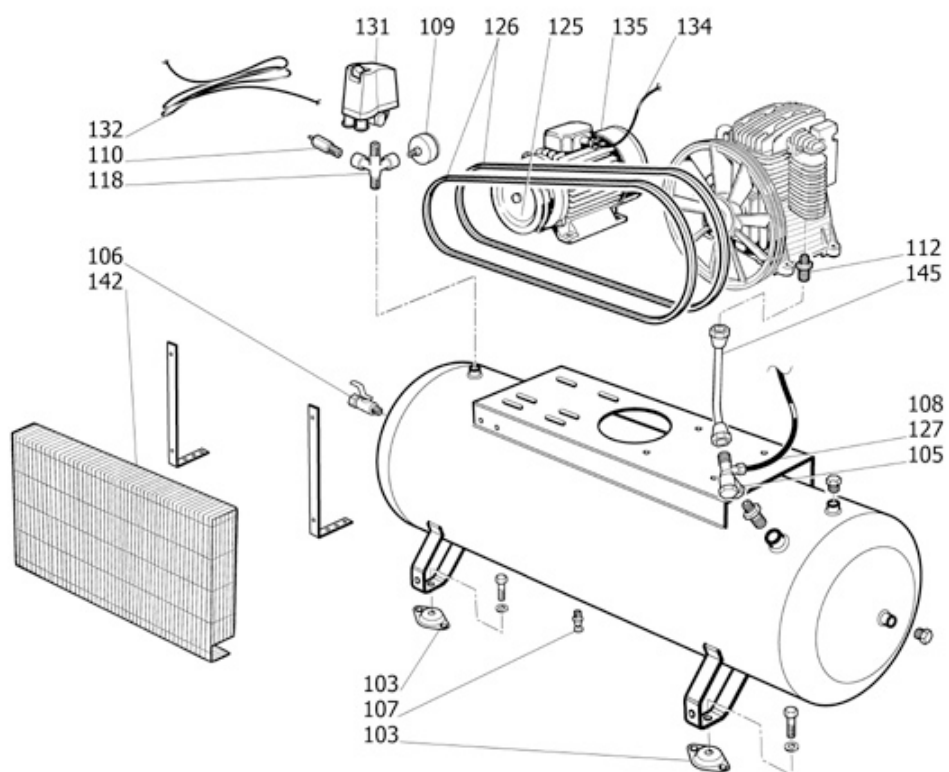

Information

Item 4116023068 Description CPRD 10500 NS59S FT V230

Part

Nr.	Item	Description	End	Q.ty
099	6218740300	Pump		1.00 PC
103	6214342400	Pivot wheel - Foot		4.00 PC
105	6210718300	Non return valve		1.00 PC
106	6210720300	Tap		1.00 PC
107	6210717700	Drain tap		1.00 PC
109	6214345000	Gauge		1.00 PC
110	2236109445	Safety valve	07/05/06	1.00 PC
110	6210719900	Safety valve		1.00 PC
110	6211113568	Safety valve	31/08/00	1.00 PC

Information

Item 4116023068 Description CPRD 10500 NS59S FT V230

NS59/S

A5E01

Part

Nr.	Item	Description	End	Q.ty
310	2901324969	Cylinder head kit		1.00 PC
320	2901324975	Cooler kit		1.00 PC
330	6229019800	Upgrade kit		1.00 PC
335	8973037265	Joints kit		1.00 PC
340	2901324966	Aftercooler kit		1.00 PC
350	6229020100	Flywheel kit		1.00 PC
360	2901324955	Oil level kit		1.00 PC
370	6229020200	Safety valve kit		1.00 PC
PK1	8973037640	Performance kit		1.00 PC