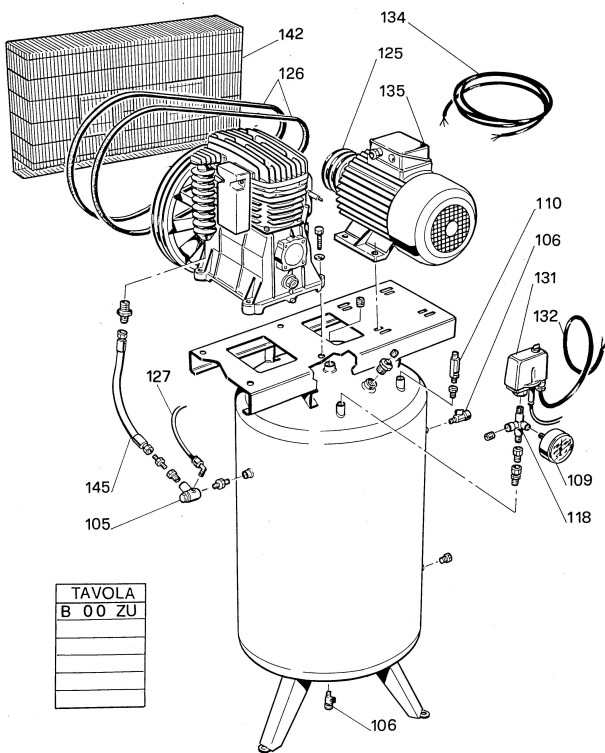

Information

Item 4116023920 Description CPRD 6270 B5900 VT 230V

ELETTROCOMPRESSORI

270LT VERTICALE

Part

Nr.	Item	Description	End	Q.ty
099	6218740200	Pump		1.00 PC
100	2236100168	Plug -receiver		1.00 PC
105	6210717500	Non return valve		1.00 PC
106	6210720200	Tap		1.00 PC
106	6210720300	Tap		1.00 PC
109	6214345000	Gauge		1.00 PC
110	6210719900	Safety valve		1.00 PC
110	6211113568	Safety valve	31/08/00	1.00 PC
118	2236105466	Fitting		1.00 PC

Part

Nr.	Item	Description	End	Q.ty
118	6231942900	Fitting	06/11/12	1.00 PC
118	6231943000	Fitting	13/02/11	1.00 PC
125	2236106891	Pulley		1.00 PC
126	0367103000	Belt		2.00 PC
127	2236112998	Rilsan tube		0.80 MT
131	2236112293	Pressure switch		1.00 PC
131	2236101203	Pressure switch	07/05/13	1.00 PC
131	2236101210	Pressure switch	10/03/12	1.00 PC
131	2236100457	Pressure switch	17/04/11	1.00 PC
131	6256396500	Pressure switch	29/11/09	1.00 PC
132	6256395700	Cable		1.00 PC
134	2236112745	Motor - pressure switch cable		1.00 PC
135	6226132100	Motor		1.00 PC
142	6214342700	Belt guard		1.00 PC
145	6245577900	Delivery pipe		1.00 PC
146	2236105602	Nipple 3/8 F-1/2M ELKTR	02/10/15	1.00 PC
164	2236112766	Bush pulley		1.00 PC

Information

Item 4116023920 Description CPRD 6270 B5900 VT 230V

Part

Nr.	Item	Description	End	Q.ty
310	2901324964	Cylinder head kit	1.00	PC
320	2901324965	Cooler kit	1.00	PC
325	2236112801	Valve plate kit	1.00	PC
330	6229026900	Upgrade kit	1.00	PC
335	8973037264	Joints kit	1.00	PC
340	2901324966	Aftercooler kit	1.00	PC
345	2236112805	Cylinder kit	1.00	PC
350	6229020100	Flywheel kit	1.00	PC
355	2236112803	Conrod-piston kit LP	1.00	PC