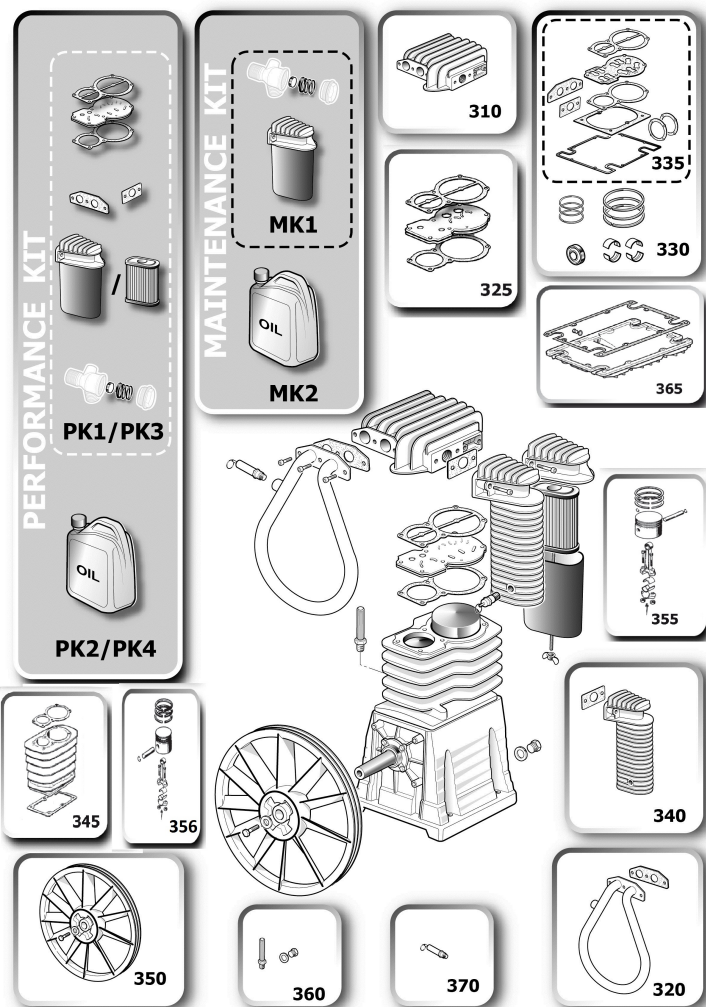

Information

Item 4116023920 Description CPRD 6270 B5900 VT 230V

ELETTROCOMPRESSORI

270LT VERTICALE

Part

Nr.	Item	Description	End	Q.ty
099	6218740200	Pump		1.00 PC
100	2236100168	Plug -receiver		1.00 PC
105	6210717500	Non return valve		1.00 PC
106	6210720200	Tap		1.00 PC
106	6210720300	Tap		1.00 PC
109	6214345000	Gauge		1.00 PC
110	6210719900	Safety valve		1.00 PC
110	6211113568	Safety valve	31/08/00	1.00 PC
118	2236105466	Fitting		1.00 PC

Part

Nr.	Item	Description	End	Q.ty
118	6231942900	Fitting	06/11/12	1.00 PC
118	6231943000	Fitting	13/02/11	1.00 PC
125	2236106891	Pulley		1.00 PC
126	0367103000	Belt		2.00 PC
127	2236112998	Rilsan tube		0.80 MT
131	2236112293	Pressure switch		1.00 PC
131	2236101203	Pressure switch	07/05/13	1.00 PC
131	2236101210	Pressure switch	10/03/12	1.00 PC
131	2236100457	Pressure switch	17/04/11	1.00 PC
131	6256396500	Pressure switch	29/11/09	1.00 PC
132	6256395700	Cable		1.00 PC
134	2236112745	Motor - pressure switch cable		1.00 PC
135	6226132100	Motor		1.00 PC
142	6214342700	Belt guard		1.00 PC
145	6245577900	Delivery pipe		1.00 PC
146	2236105602	Nipple 3/8 F-1/2M ELKTR	02/10/15	1.00 PC
164	2236112766	Bush pulley		1.00 PC

Information

Item 4116023920 Description CPRD 6270 B5900 VT 230V

Part

Nr.	Item	Description	End	Q.ty
310	2901324964	Cylinder head kit	1.00	PC
320	2901324965	Cooler kit	1.00	PC
325	2236112801	Valve plate kit	1.00	PC
330	6229026900	Upgrade kit	1.00	PC
335	8973037264	Joints kit	1.00	PC
340	2901324966	Aftercooler kit	1.00	PC
345	2236112805	Cylinder kit	1.00	PC
350	6229020100	Flywheel kit	1.00	PC
355	2236112803	Conrod-piston kit LP	1.00	PC